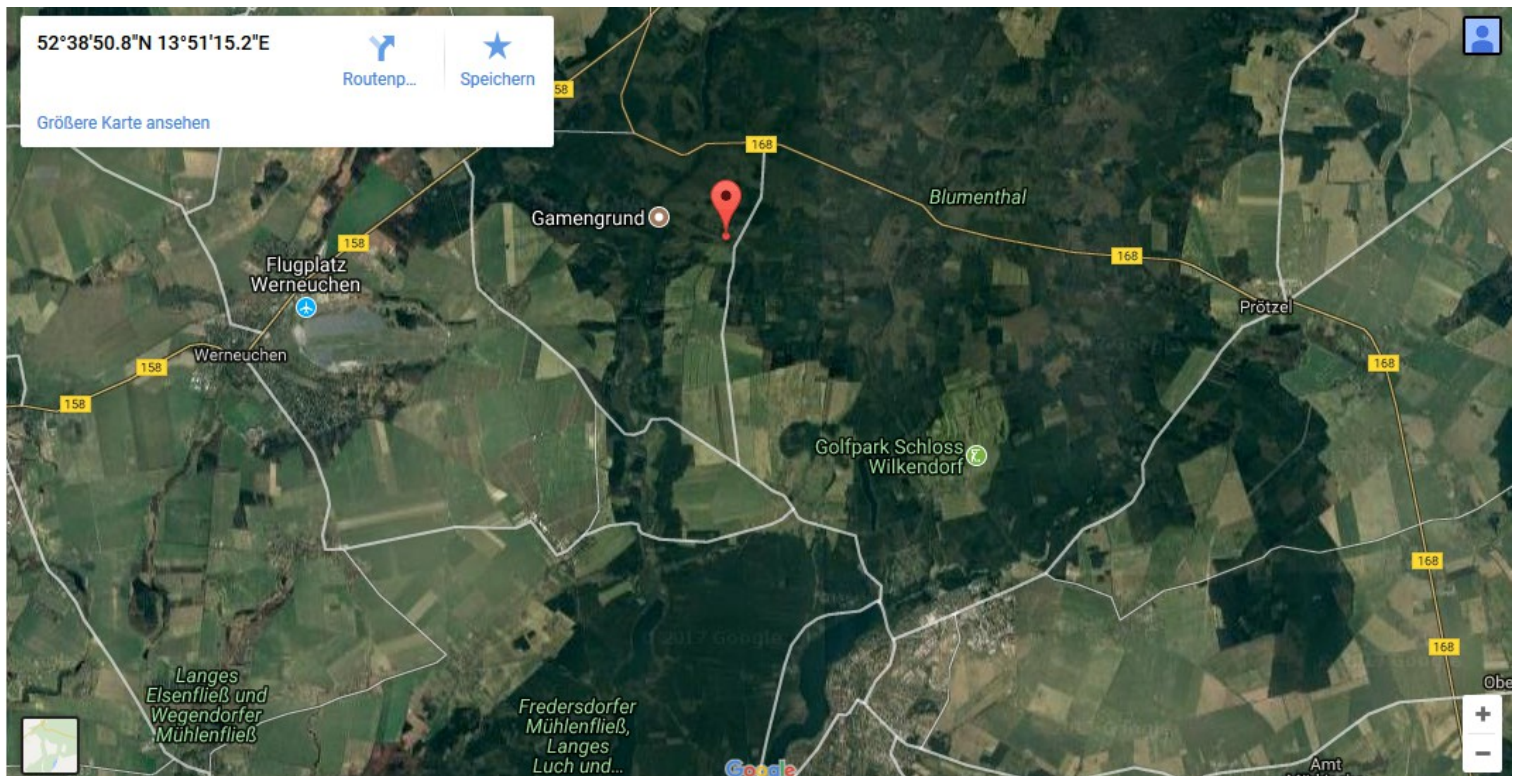

Anfahrt zum Testschiessen von Feuerwerkshop.de

Adresse:

Camp Heidekrug, Heidekrug 1 , 15345 Prötzel/ Altlandsberg

Einlass ab 17:00 Uhr Beginn Vorschiesen 19:00Uhr ende Vorschiesen 21:00Uhr

Bei Anreise mit PKW:

Navigation: 52°38'50.8"N 13°51'15.2"E

Ab Strausberg 10Min der L23 Richtung Richtung Tiefensee folgen

Ab Berliner Ring(A10) Ausfahrt Bln- Hohenschönhausen ca 20min die 158/168/23 Richtung Werneuchen/Blumethal

Bei Anreise mit Öffentlichen (nutzen Sie unsere Shuttlebusse ab Strausberg Nord um 17:30Uhr, 18:00Uhr und um 18:30Uhr

Rückfahrt (Ankunft Strausberg Nord ca. 21:30 /22.00/ 22:30)

P = Treffpunkt Shuttlebus